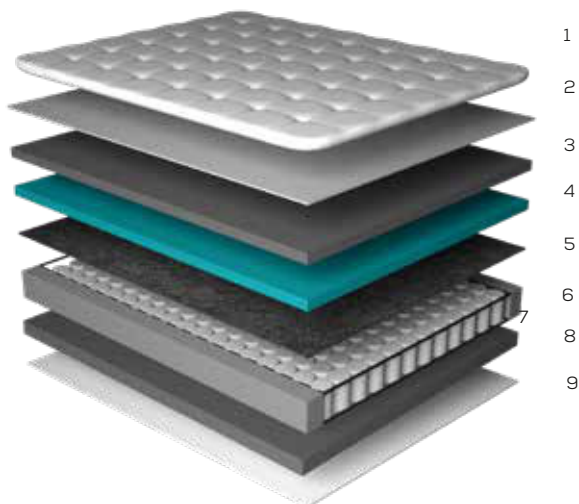

Smart Bamboo

MOLAS INDIVIDUAIS • VISCOSE DE BAMBÚ

Altura total 65cm
 Colchão 26cm
 Cama 39cm

- 1 Tampo em Viscose de Bambú
- 2 Fibra Active Protection
- 3 Camada AG80
- 4 Camada Suporte D26
- 5 Feltro Resinado Isolante
- 6 Poly Board em espuma de alta densidade
- 7 Molas Ensacadas Individuais
- 8 Camada Suporte D20
- 9 Tecnologia Anti-derrapante