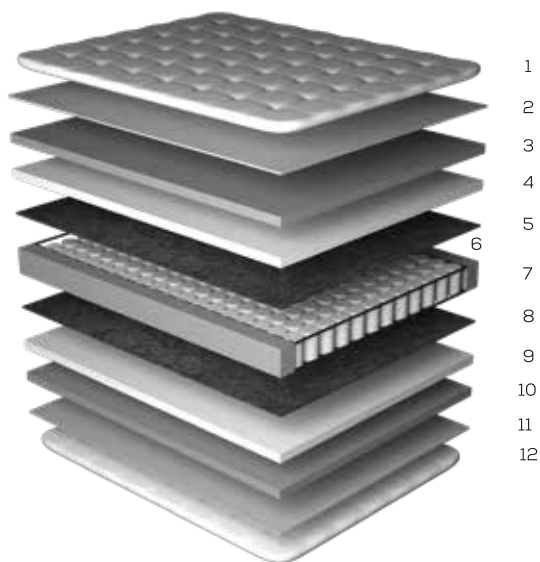

MOLAS INDIVIDUAIS • HR40 • JACQUARD DE ALGODÃO

Altura total 72cm  
 Colchão 34cm  
 Cama 38cm

**CAMADAS**

- 1 Tampo em Jacquard de Algodão
- 2 Fibra Active Protection
- 3 Espuma HR40
- 4 Camada de Suporte D40 Certificada
- 5 Feltro Resinado Isolante
- 6 Molas Individuais Ensacadas
- 7 Poly Board em espuma de alta densidade
- 8 Feltro Resinado Isolante
- 9 Camada de Suporte D40 Certificada
- 10 Espuma HR40
- 11 Fibra Active Protection
- 12 Tampo em Jacquard de Algodão