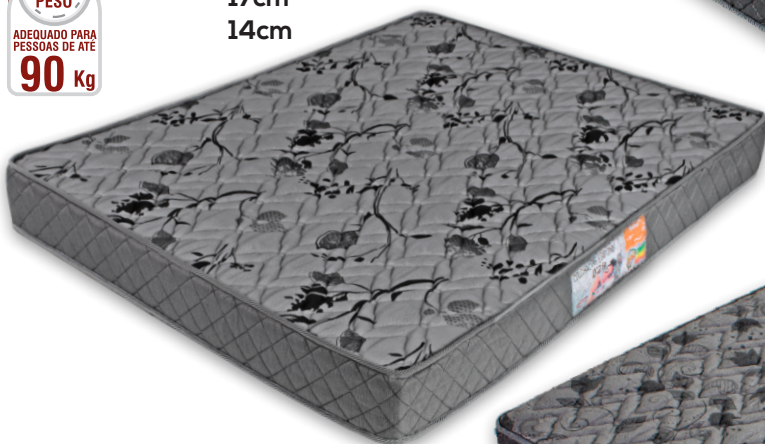

Alturas 25cm  
 20cm  
 17cm  
 14cm

Alturas 20cm  
 17cm  
 14cm

Alturas 17cm  
 14cm  
 12cm

**CAMADAS**

- 1 Tampo com Active Protection
- 2 Espuma D23 - D28 ou D33 Certificada
- 3 Tampo com Active Protection

**NOVA  
 LATERAL**

Ação bactericida eficiente que elimina de forma permanente 99,99% bactérias responsáveis pela transmissão de alérgenos.

Processos fabris, com qualidade certificada.

Acesse nossas redes sociais: