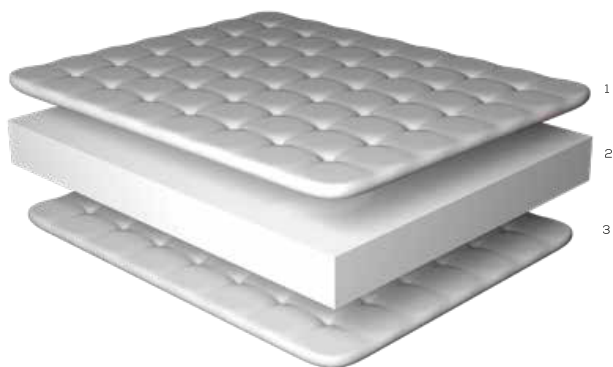

Alturas 25cm  
 20cm  
 17cm  
 14cm

Alturas 20cm  
 17cm  
 14cm

Alturas 17cm  
 14cm  
 12cm

**CAMADAS**

- 1 Tampo com Active Protection
- 2 Espuma D23 - D28 ou D33 Certificada
- 3 Tampo com Active Protection

**NOVA  
 LATERAL**

Ação bactericida eficiente que elimina de forma permanente 99,99% bactérias responsáveis pela transmissão de alérgenos.

Processos fabris, com qualidade certificada.

Acesse nossas redes sociais: