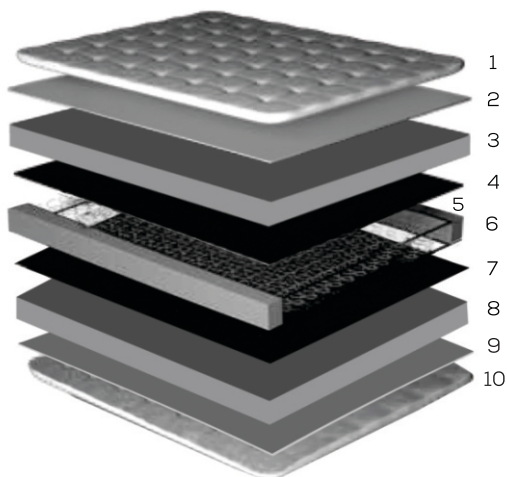

FICHA TÉCNICA 2022

MONTANA

MOLAS SUPERLASTIC • MALHA

Altura Total 69cm
Colchão 30cm
Cama 39cm

CAMADAS

- 1 Tampo em Malha
- 2 Fibra Active Protection
- 3 Camada Conforto D33 Certificada
- 4 Feltro Resinado Isolante
- 5 Poly Board em espuma de alta densidade
- 6 Molas Superlastic
- 7 Feltro Resinado Isolante
- 8 Camada Conforto D33 Certificada
- 9 Fibra Active Protection
- 10 Tampo em Malha