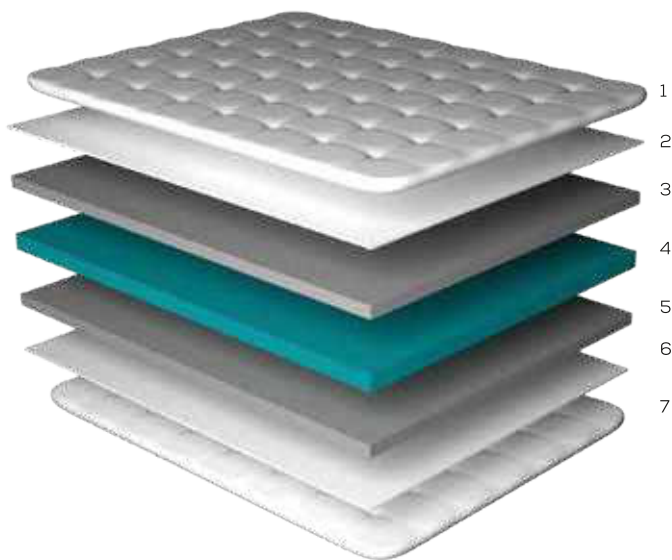

Opções Altura dos Colchões:

22cm Flat e 26cm Pillow Duplo

Cama 39cm

CAMADAS

- 1 Tampo em Malha
- 2 Fibra Active Protection
- 3 AG80
- 4 Camada D23 Certificada
- 5 AG80
- 6 Fibra Active Protection
- 7 Tampo em Malha