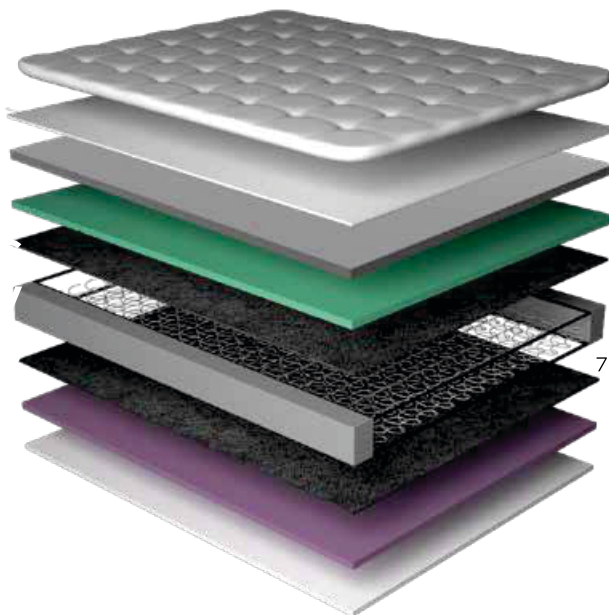

FICHA TÉCNICA 2022

Charlotte

Superlastic • Malha

Altura total 65cm
Colchão 26cm
Cama 39cm

- 1
- 2
- 3
- 4
- 5
- 6
- 7
- 8
- 9
- 10

CAMADAS

- 1 Tampo em Malha
- 2 Fibra Active Protection
- 3 Camada D33 Certificada
- 4 Camada Suporte D28 certificada
- 5 Feltro Resinado Isolante
- 6 Poly Board em espuma de alta densidade
- 7 Molas Superlastic
- 8 Feltro Resinado Isolante
- 9 Camada de Suporte D20
- 10 Tecnologia Antiderrapante

Ação bactericida eficiente que elimina de forma permanente 99,99% bactérias responsáveis pela transmissão de alérgenos.

Produzido de acordo com as normas técnicas mais rigorosas do Brasil. Avalizado pelo Instituto Nacional de Estudos do Repouso.